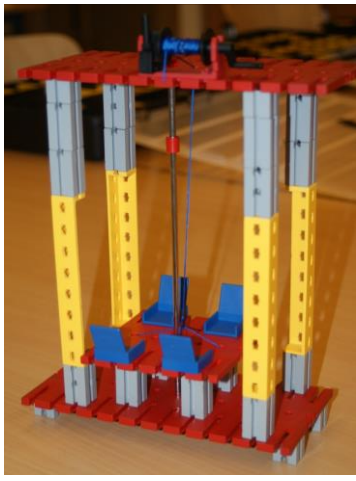

9.9.2016

Liebe Schüler und Schülerinnen der Klassen 3 und 4,  
liebe Eltern,

**ab sofort** könnte eine neue Staffel des Fischertechnik®kurses  
beginnen, der immer am **Montag 14:30 Uhr im NaWi-Raum**  
stattfindet und 1,5 Stunden dauert.

Es geht wieder um Zahnräder und Getriebe.

Wir bauen mit Zahn-und Riemenrädern, Ketten  
und Treibriemen, lernen Übersetzungen und  
Getriebe kennen. Vielleicht konstruieren wir  
noch stationäre, motorgetriebene Maschinen  
(Kräne, Karussells...).